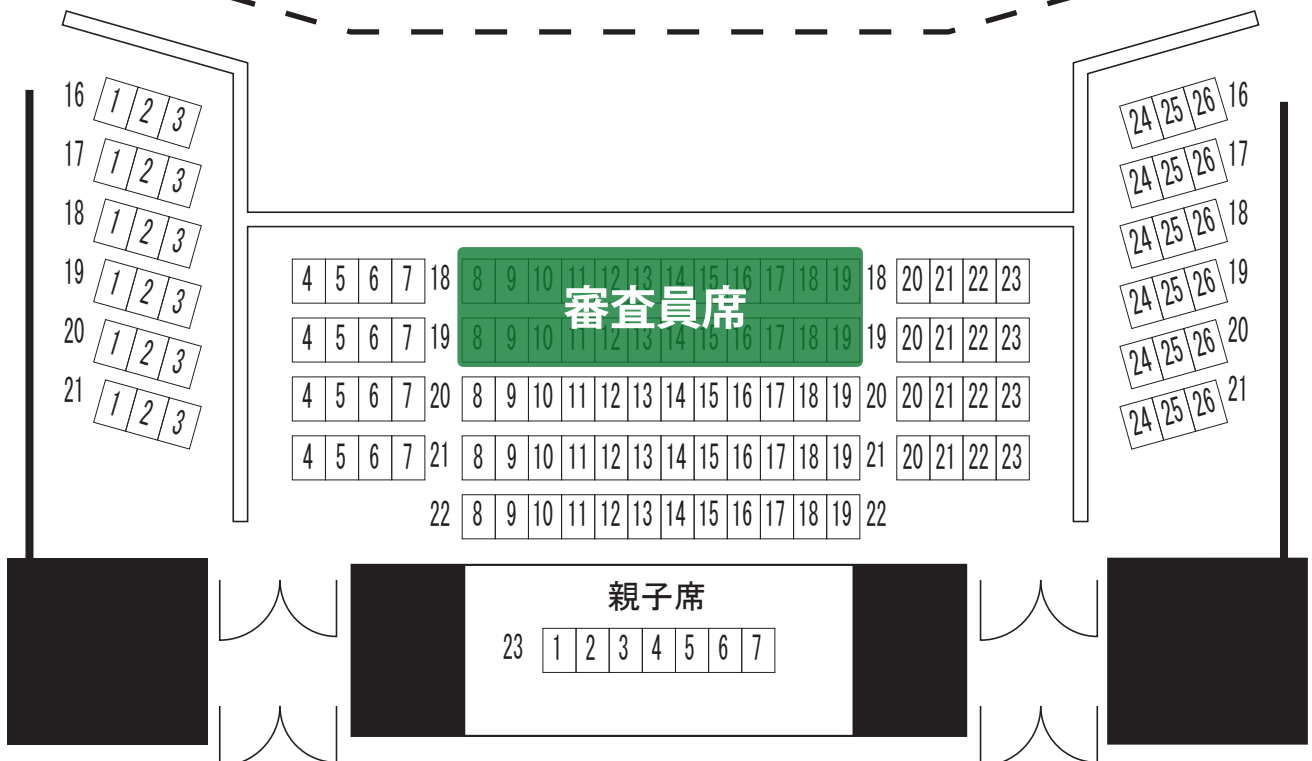

座席図

観客席 391席 1階287席 / 2階104席

選手席 1階55席

1 階 席

2 階 席