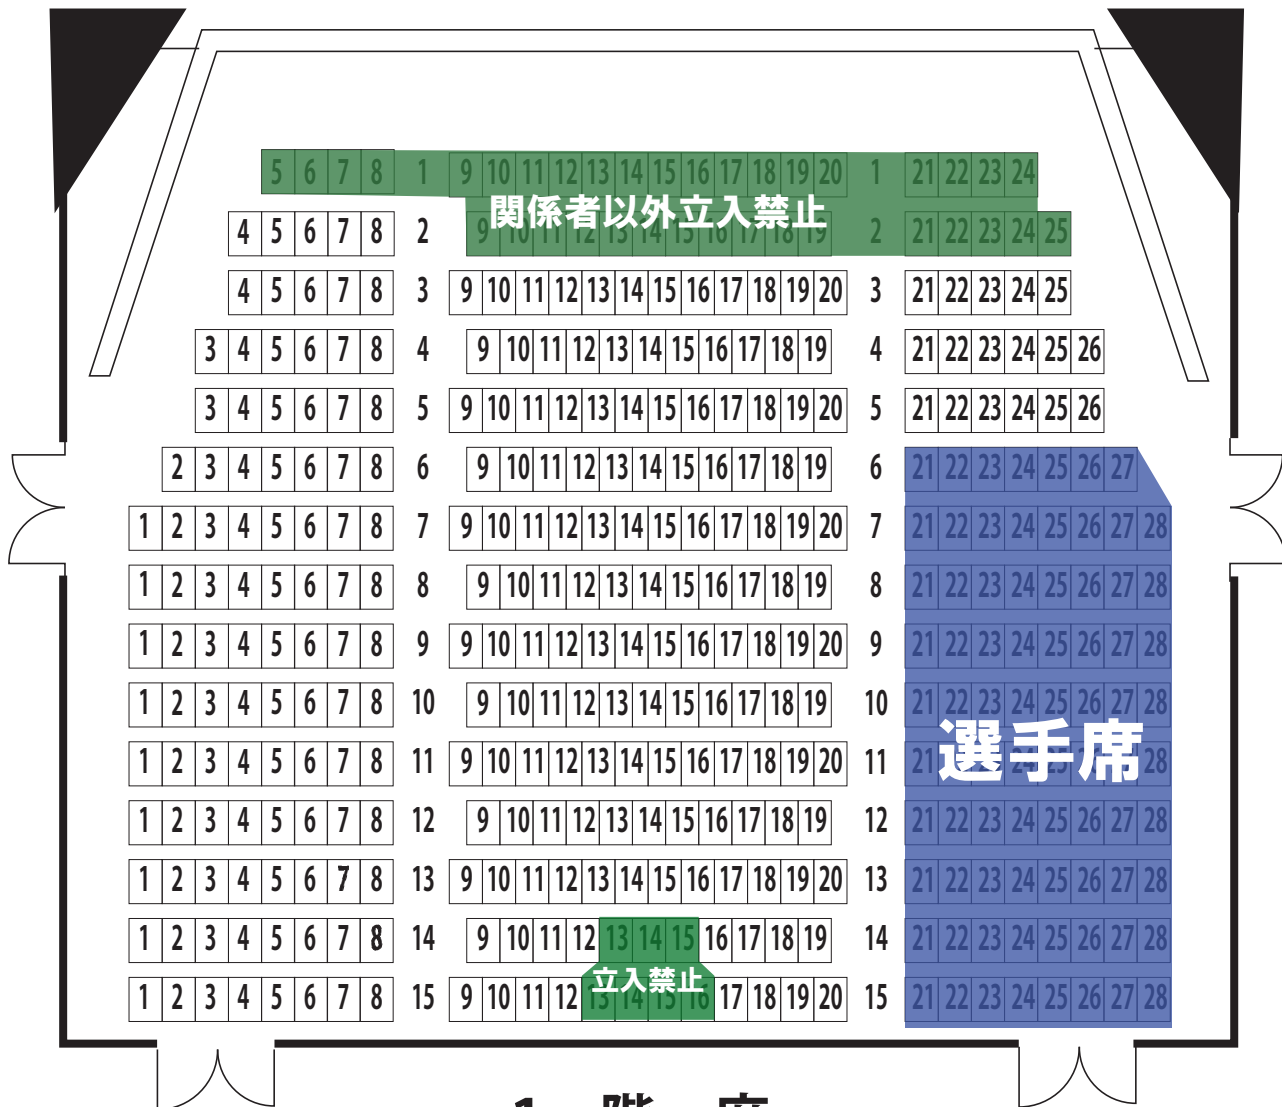

**座席数**

観客席 261席 (1階席)

選手席 70席 (1階席)

**1 階 席**

**2 階 席**