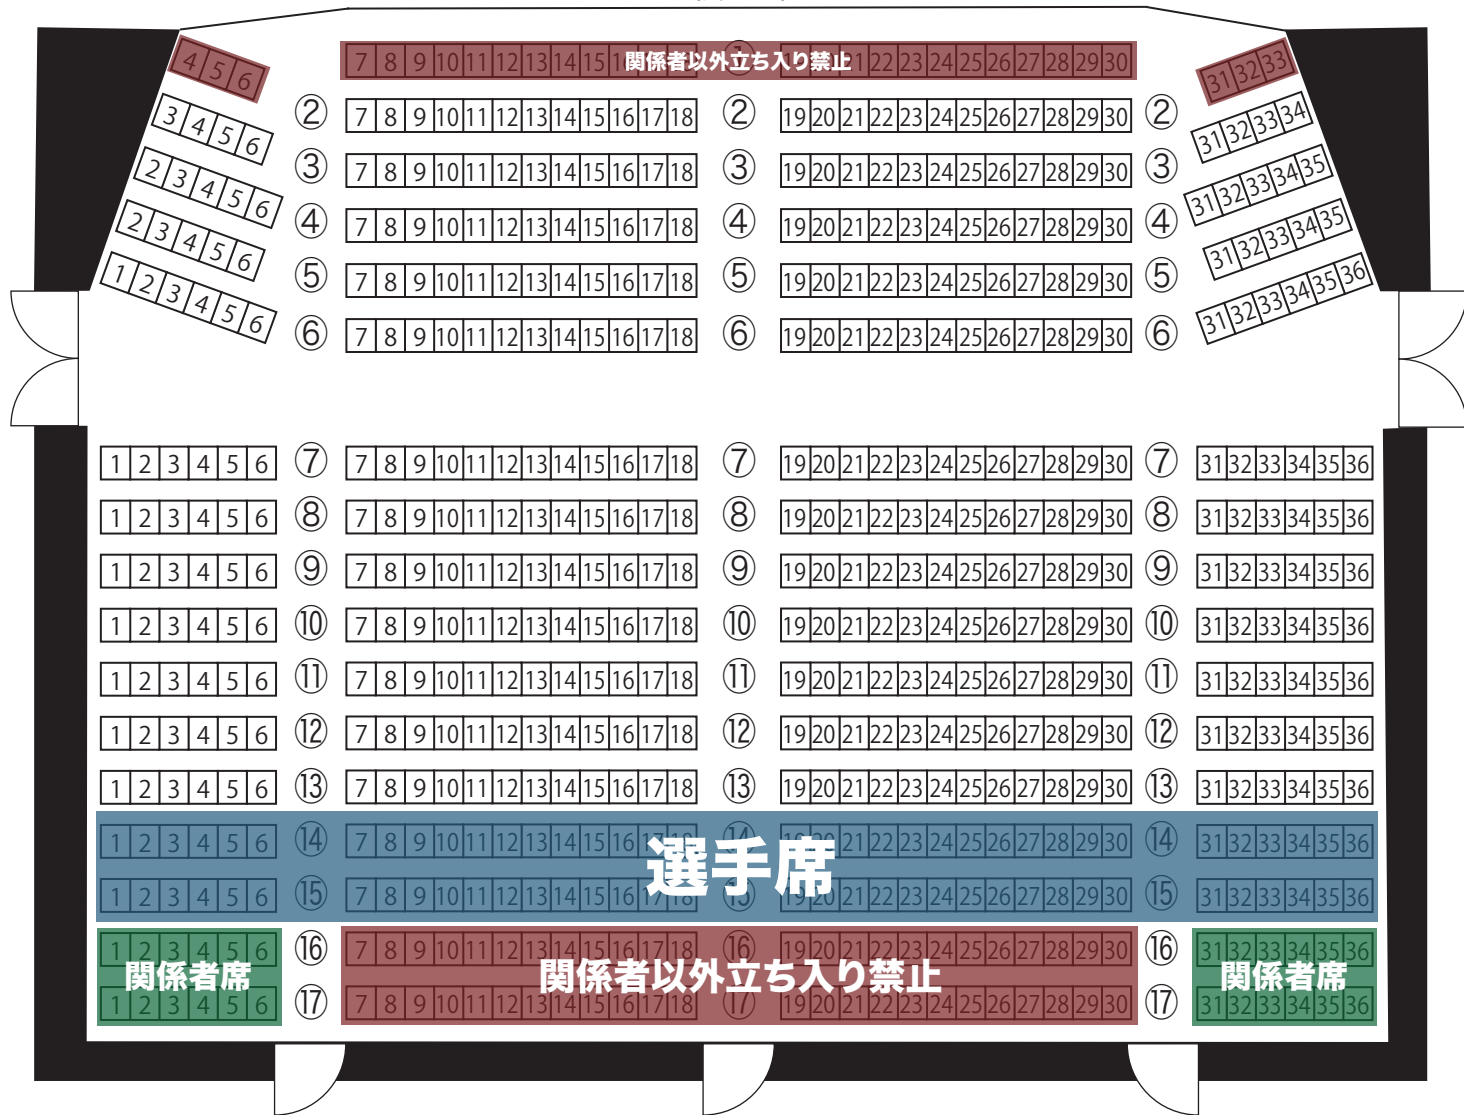

観客席 412席

選手席 72席

1階席

(舞台)

2階席