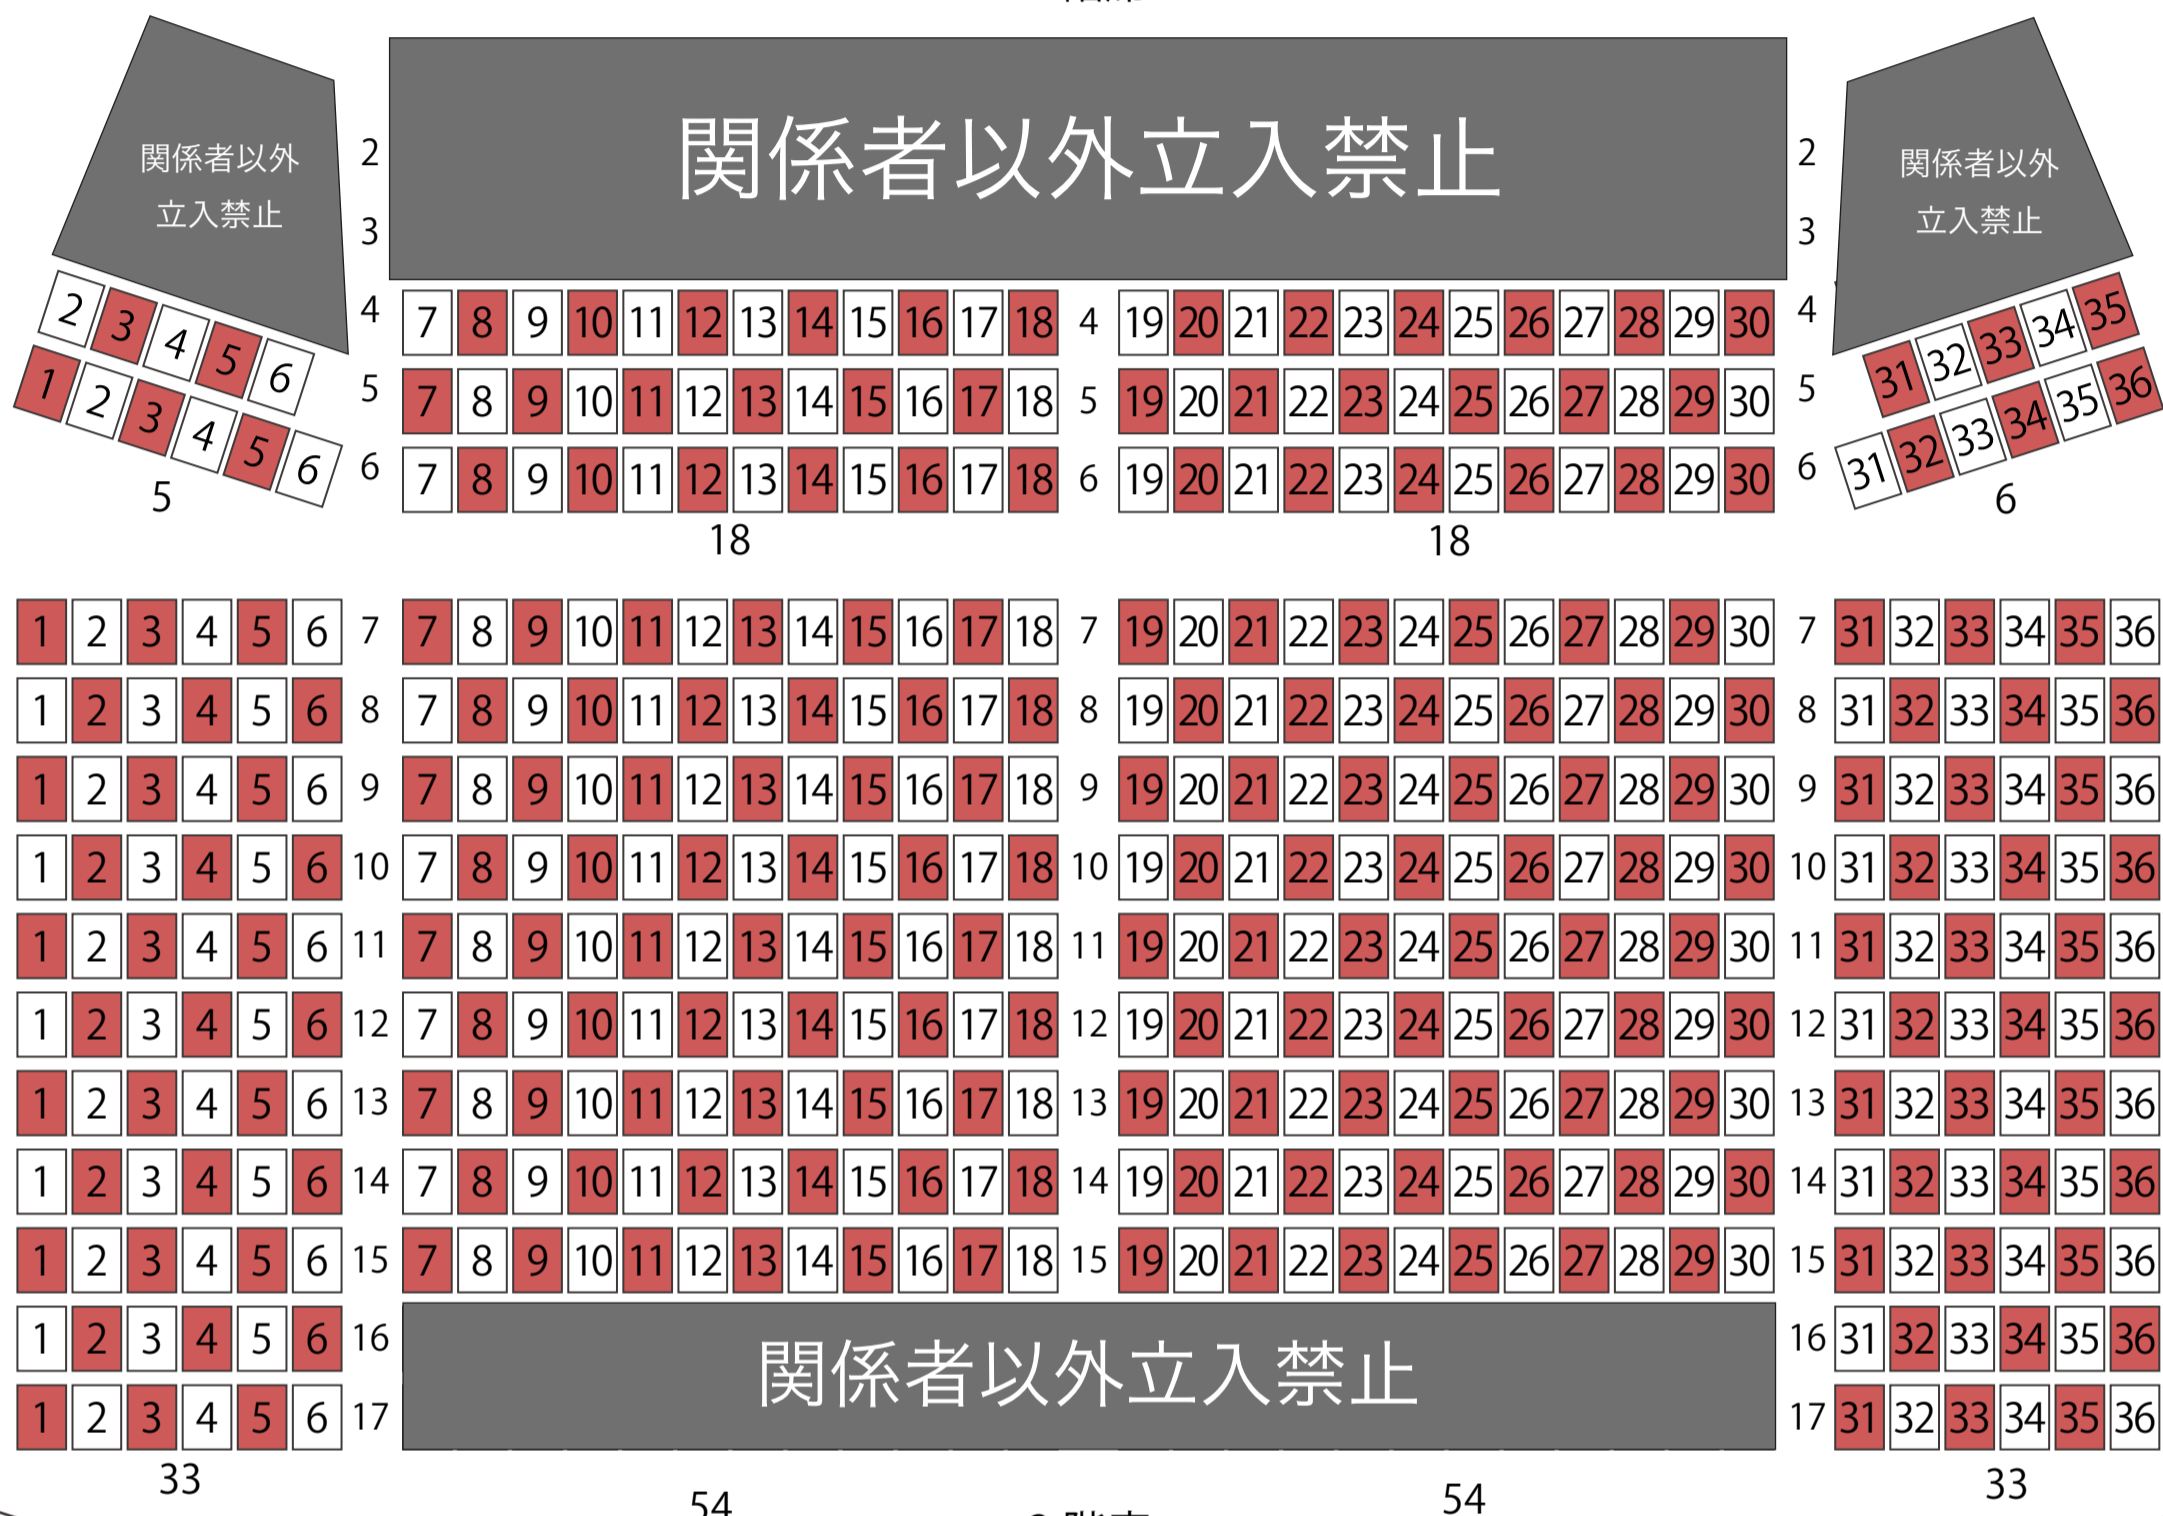

Double Dutch Delight South 2021

座席図

全 221 席

■ 使用可能座席

■ 立入禁止

1 階席

2 階席