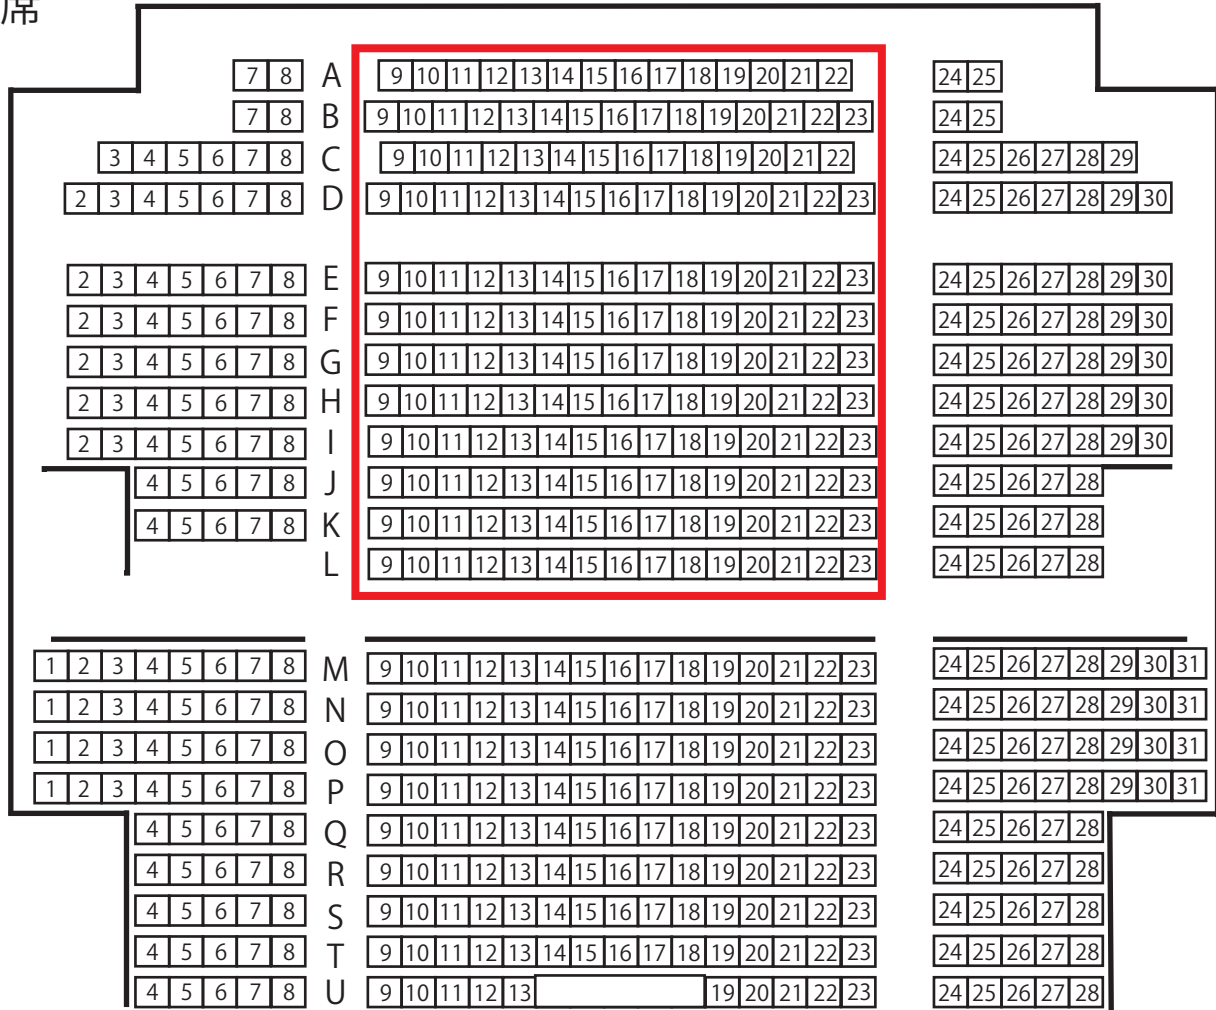

Double Dutch Delight Japan 2014 座席表

☐ 赤枠内のお席 S 席指定席 ※S 席以外 A 席指定席

⊗ 関係者以外立ち入り禁止

1 階席

2 階席